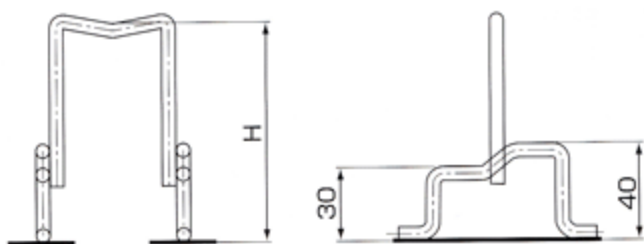

## 特長

**1** 上下一発でセット可能。

**2** 下筋高さが30と40に対応。

◎ プレート付 ◎		
下筋サイズ	上筋サイズ	入数
H30・40	70	150個
	80	
	90	
	100	
	110	
	120	
	130	
	140	
150		

◎ サビ止め付 ◎		
下筋サイズ	上筋サイズ	入数
H30・40	70	150個
	80	
	90	
	100	
	110	
	120	
	130	
	140	
150		